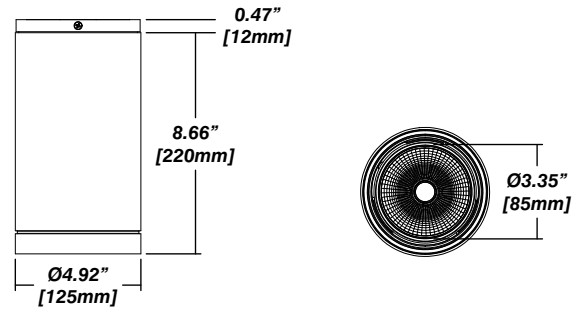

Dimensions

Accessories