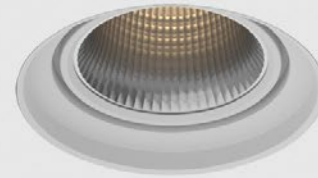

ARTEMIS 2 WD

RECESSED DOWNLIGHT W/ WARM DIM

Artemis 2 WD - Recessed Downlight with Warm Dim. Artemis 2 WD features SENSO-designed reflectors and our warm dim feature to mimic the effect of a standard light bulb in an efficient lighting package. As part of the Artemis family of downlights, it's easy to get a cohesive design regardless of fixture size or style.

Ordering Code

Fixture	<input type="text"/>	<input type="text"/>	<input type="text"/>	<input type="text"/>	<input type="text"/>	<input type="text"/>	<input type="text"/>	<input type="text"/>	<input type="text"/>
	1	2	3	4	5	6	7	8	9
Driver	<input type="text"/>	<input type="text"/>	<input type="text" value="--"/>	<input type="text"/>	<input type="text"/>	<input type="text" value="--"/>	<input type="text" value="--"/>	<input type="text" value="--"/>	<input type="text"/>
	1	2	3	4	5	6	7	8	

Product Specifications

SAMPLE: Fixture **AR2D - TL - WD - 615 - 30 - 15 - DL - 02 - 08** | Driver **910 - AR2D - TL - STD - 120 - WD - 15 - 08**

1 - Model	2 - Trim	3 - LED	4 - Optic	5 - CCT	6 - Lumen	7 - Accessory	8 - Trim Color
AR2D · Artemis 2 Downlight	FL · Flanged TL · Trimless	WD · Warm Dim (90 CRI)	<i>Faceted</i> 615 · 15° 630 · 30° 645 · 45° 660 · 60°	30 · 3000K dimmed to 1800K	15 · 1500 (16W) 20 · 2000 (24W)	00 · No Accessory DL · Diffusing Lens	01 · White 02 · Black 08 · Silver XX · Custom
AR2A · Artemis 2 Adjustable			<i>Smooth</i> 630S · 30° 645S · 45°				
AR2W · Artemis 2 Wall Wash							